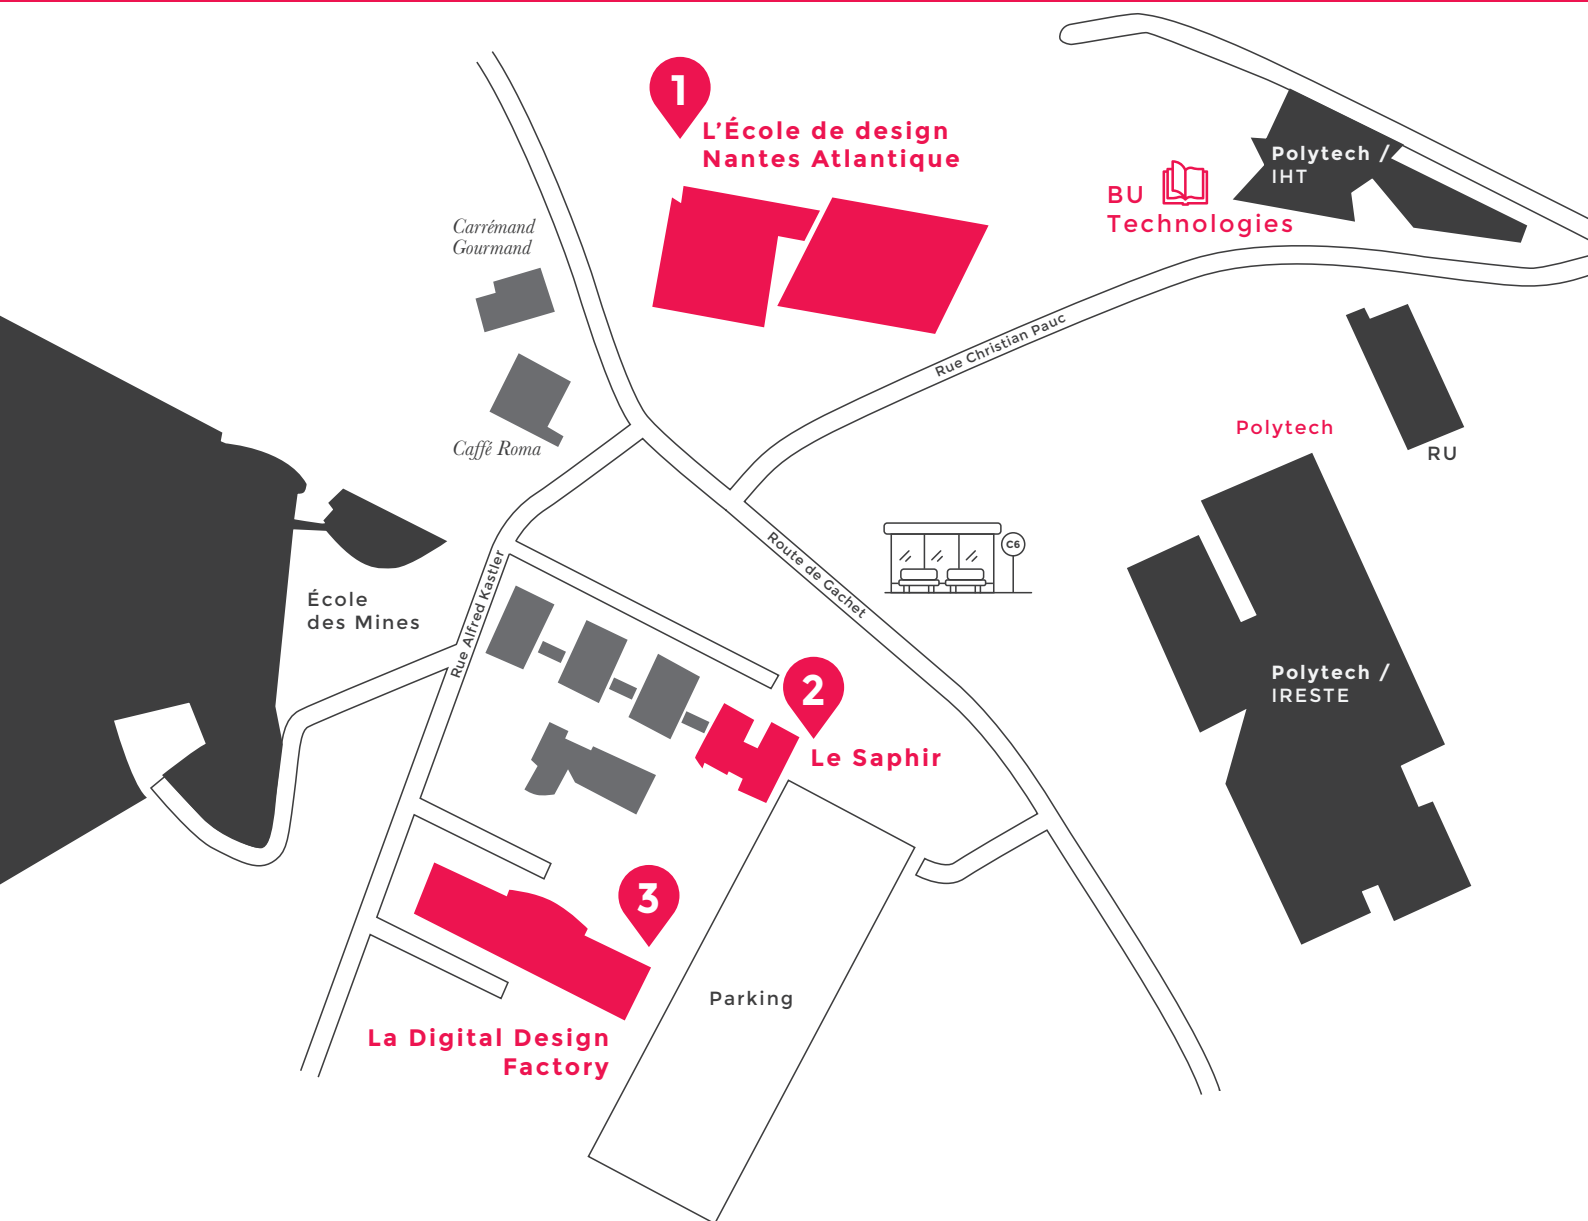

LA CHANTRERIE

1

**L'École de design
Nantes Atlantique**
rue Christian Pauc
44306 Nantes Cedex 3

2

Le Saphir
3 rue Alfred Kastler
44300 Nantes

3

La Digital Design Factory
9 rue Alfred Kastler
44300 Nantes

L'ÎLE DE NANTES