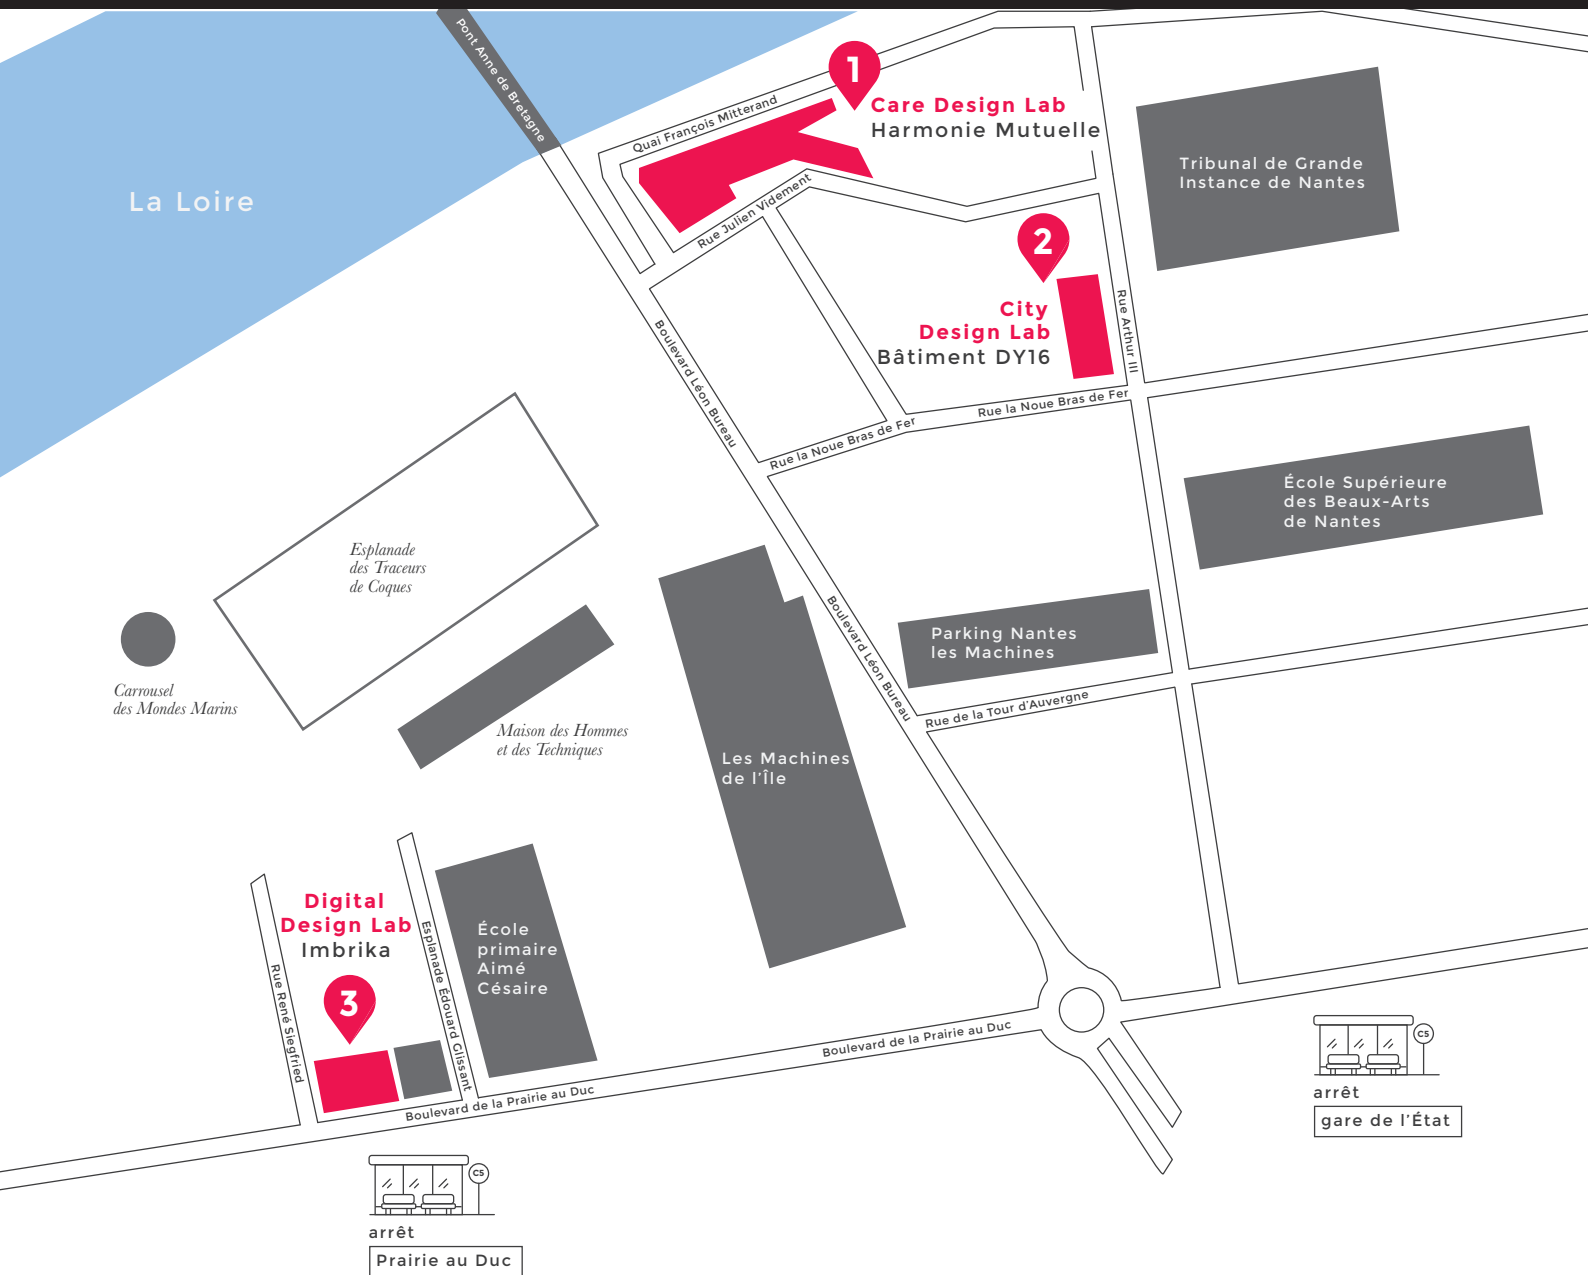

LA CHANTRERIE

1

**L'École de design
Nantes Atlantique**
rue Christian Pauc
44306 Nantes Cedex 3

2

Le Saphir
3 rue Alfred Kastler
44300 Nantes

3

La Digital Design Factory
9 rue Alfred Kastler
44300 Nantes

L'ÎLE DE NANTES